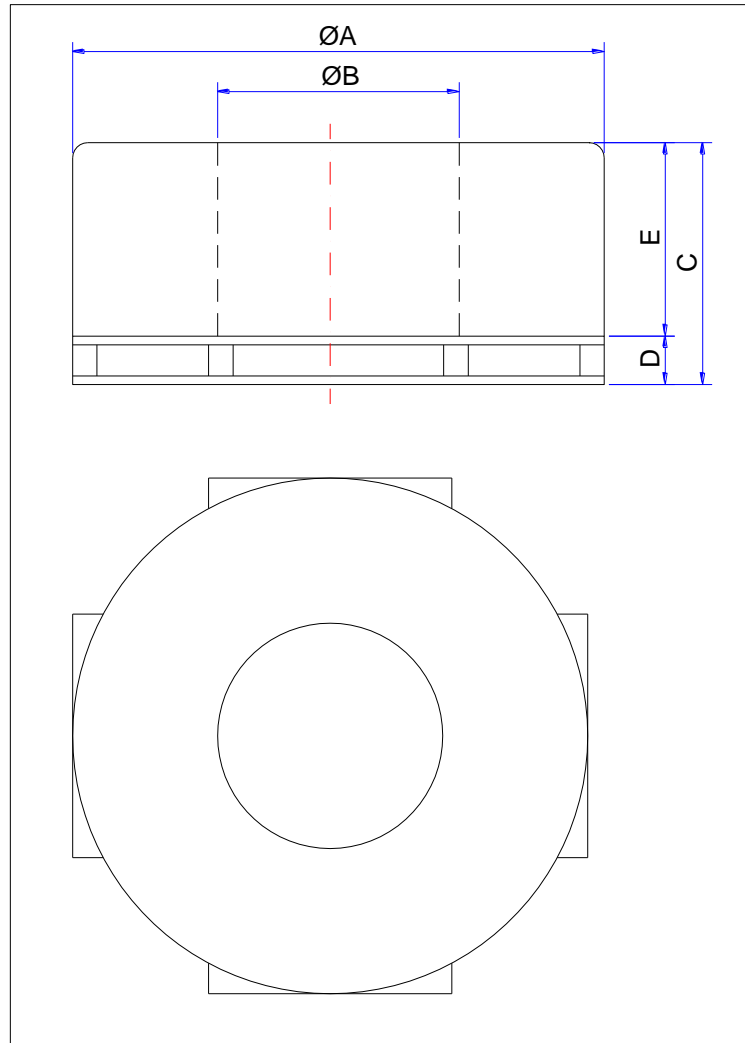

Coil

DIMENSIONES (mm)				
A	B	C	D	E
1760	800	800	160	640