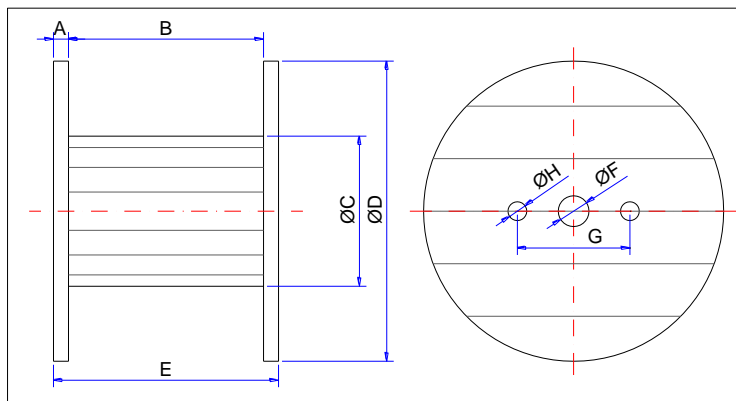

Bobina de madera

M800, M1000,
M1250

1400

TIPOS	DIMENSIONES (mm)									
	A	B	C	D	E	F	G	H	J	
M800	40	520	400	800	600	82	300	50	150	150
M1000	50	610	510	1000	710	82	360	50	160	200
M1250/750	50	650	630	1250	750	84	410	50	160	250
M1250/900	65	770	690	1250	900	84	410	50	160	250
M1400	66	595	1000	1400	727	83,6	65	50	235	250