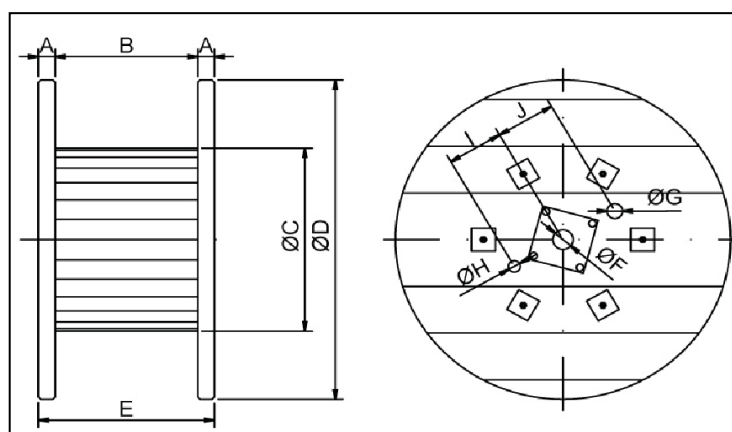

Bobina de madera

M800, M1000,
M1250

1400

TIPOS	DIMENSIONES (mm)									
	A	B	C	D	E	F	G	H	J	
M800	40	520	400	800	600	82	300	50	150	150
M1000	50	610	510	1000	710	82	360	50	160	200
M1250/750	50	650	630	1250	750	84	410	50	160	250
M1250/900	65	770	690	1250	900	84	410	50	160	250
M1400	66	595	1000	1400	727	83,6	65	50	235	250