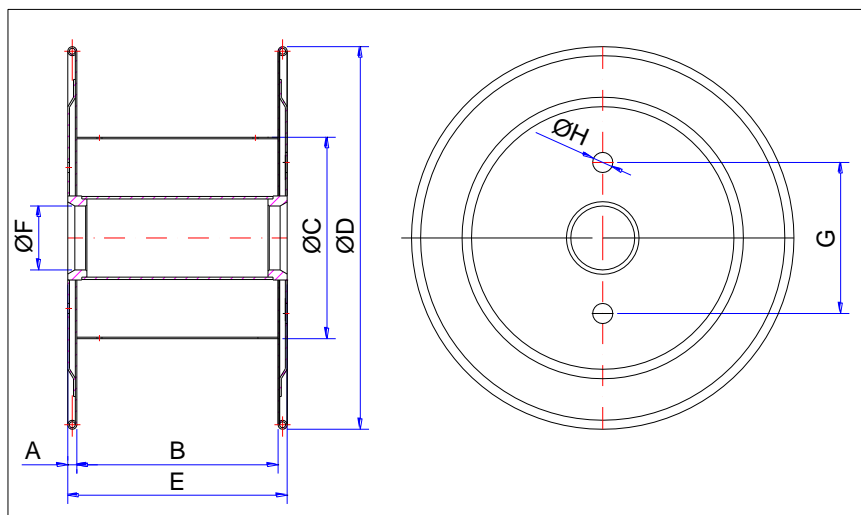

Bobina de chapa embutida

DIMENSIONES (mm)								
TIPOS	A	B	C	D	E	F	G	H
DIN760	24	400	400	760	448	127	300	40