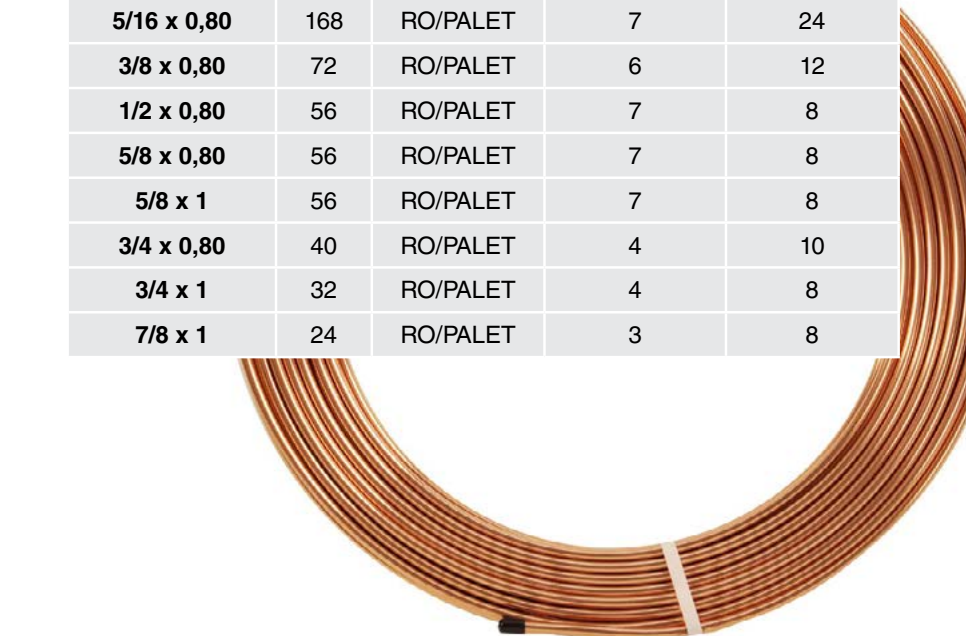

ROLLO	ROLLOS 15 m		RO/CAJA	CAJA/PALET
1/4 x 0,80	180	RO/PALET	10	18
5/16 x 0,80	168	RO/PALET	7	24
3/8 x 0,80	72	RO/PALET	6	12
1/2 x 0,80	56	RO/PALET	7	8
5/8 x 0,80	56	RO/PALET	7	8
5/8 x 1	56	RO/PALET	7	8
3/4 x 0,80	40	RO/PALET	4	10
3/4 x 1	32	RO/PALET	4	8
7/8 x 1	24	RO/PALET	3	8

TIRA	TIRAS 5 m	
3/8 x 0,80	500	MTS/FAJO
1/2 x 0,80	500	MTS/FAJO
5/8 x 0,80	500	MTS/FAJO
3/4 x 0,80	500	MTS/FAJO
3/4 x 1	500	MTS/FAJO
7/8 x 1	500	MTS/FAJO
1 x 1	500	MTS/FAJO
1 1/8 x 1	500	MTS/FAJO
1 3/8 x 1,25	300	MTS/FAJO
1 5/8 x 1,25	200	MTS/FAJO
2 1/8 x 1,25	100	MTS/FAJO
2 5/8 x 1,65	75	MTS/FAJO
3 1/8 x 1,65	50	MTS/FAJO