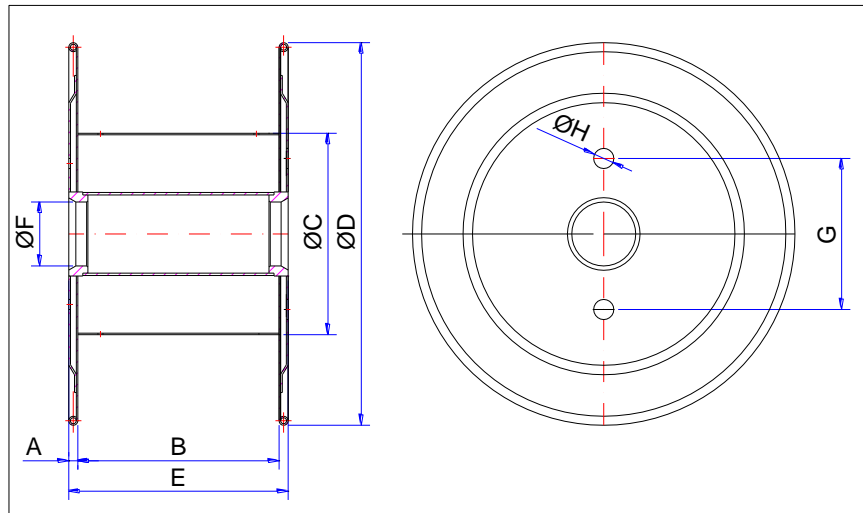

Embedded plate spool

DIMENSIONS (mm)								
TYPE	A	B	C	D	E	F	G	H
DIN760	24	400	400	760	448	127	300	40