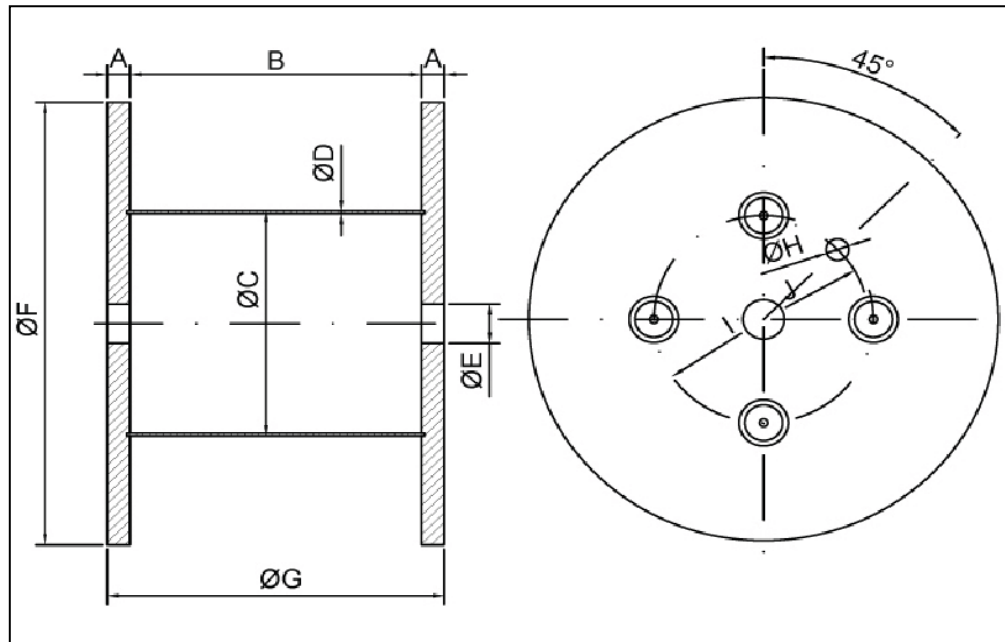

## Plywood spool

DIMENSIONS (mm)										
TYPE	A	B	C	D	E	F	G	H	I	J
620	30	385	315	3,9	56	620	445	30	145	138