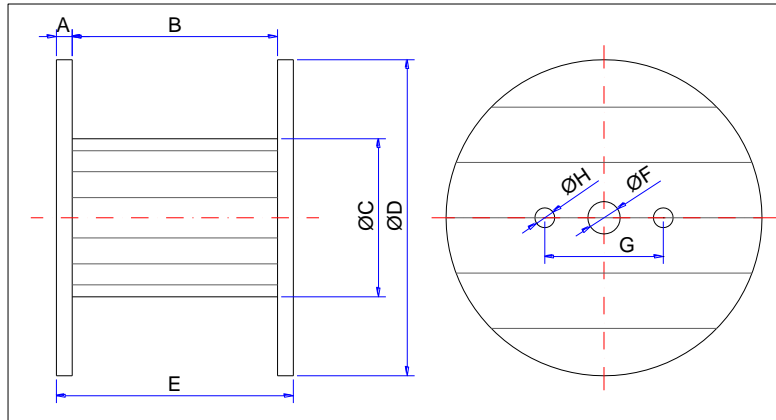

Wooden spool

*M800, M1000,
M1250 wooden
spool*

1400 wooden spool

| TYPES | DIMENSIONS (mm) | | | | | | | | | |
|-----------|-----------------|-----|------|------|-----|------|-----|----|-----|-----|
| | A | B | C | D | E | F | G | H | I | J |
| M800 | 40 | 520 | 400 | 800 | 600 | 82 | 300 | 50 | 150 | 150 |
| M1000 | 50 | 610 | 510 | 1000 | 710 | 82 | 360 | 50 | 160 | 200 |
| M1250/750 | 50 | 650 | 630 | 1250 | 750 | 84 | 410 | 50 | 160 | 250 |
| M1250/900 | 65 | 770 | 690 | 1250 | 900 | 84 | 410 | 50 | 160 | 250 |
| M1400 | 66 | 595 | 1000 | 1400 | 727 | 83,6 | 65 | 50 | 235 | 250 |