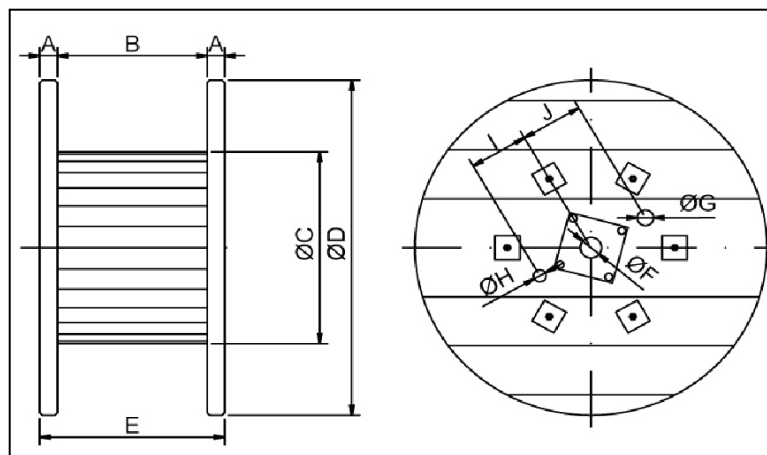

Wooden spool

*M800, M1000,
M1250 wooden
spool*

1400 wooden spool

| TYPES | DIMENSIONS (mm) | | | | | | | | | |
|-----------|-----------------|-----|------|------|-----|------|-----|----|-----|-----|
| | A | B | C | D | E | F | G | H | I | J |
| M800 | 40 | 520 | 400 | 800 | 600 | 82 | 300 | 50 | 150 | 150 |
| M1000 | 50 | 610 | 510 | 1000 | 710 | 82 | 360 | 50 | 160 | 200 |
| M1250/750 | 50 | 650 | 630 | 1250 | 750 | 84 | 410 | 50 | 160 | 250 |
| M1250/900 | 65 | 770 | 690 | 1250 | 900 | 84 | 410 | 50 | 160 | 250 |
| M1400 | 66 | 595 | 1000 | 1400 | 727 | 83,6 | 65 | 50 | 235 | 250 |