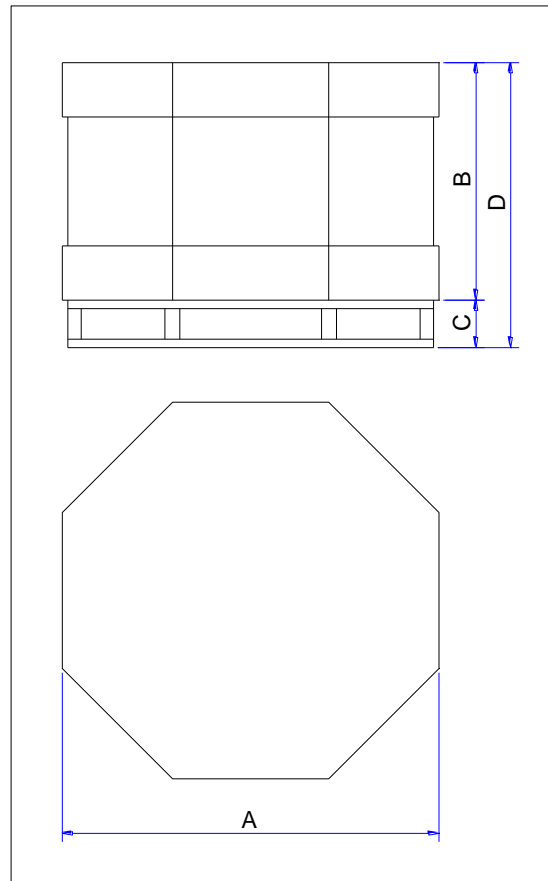

## Cardboard basket

DIMENSIONES (mm)				
TYPES	A	B	C	D
SMALL	1110	700	140	840
STANDARD	1110	940	140	1080
BIG	1110	1110	140	1250