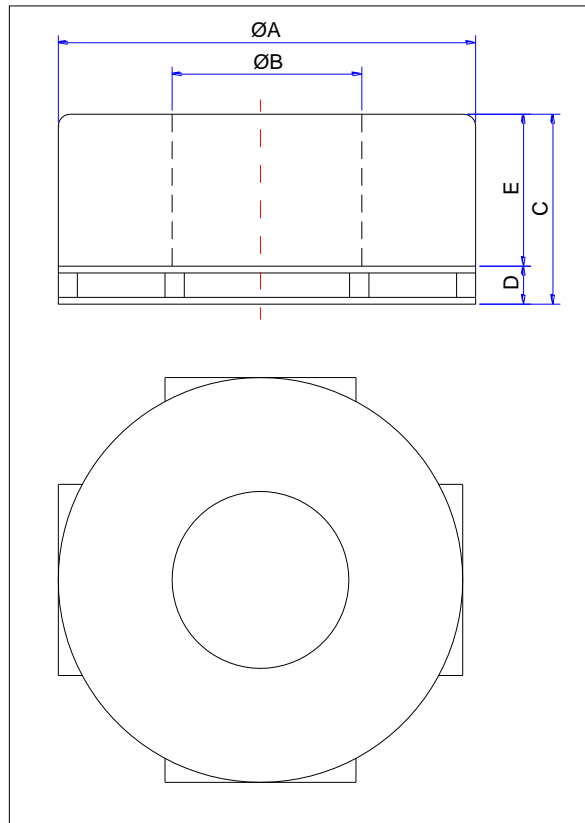

Rollo

DIMENSIONES (mm)				
A	B	C	D	E
1760	800	800	160	640