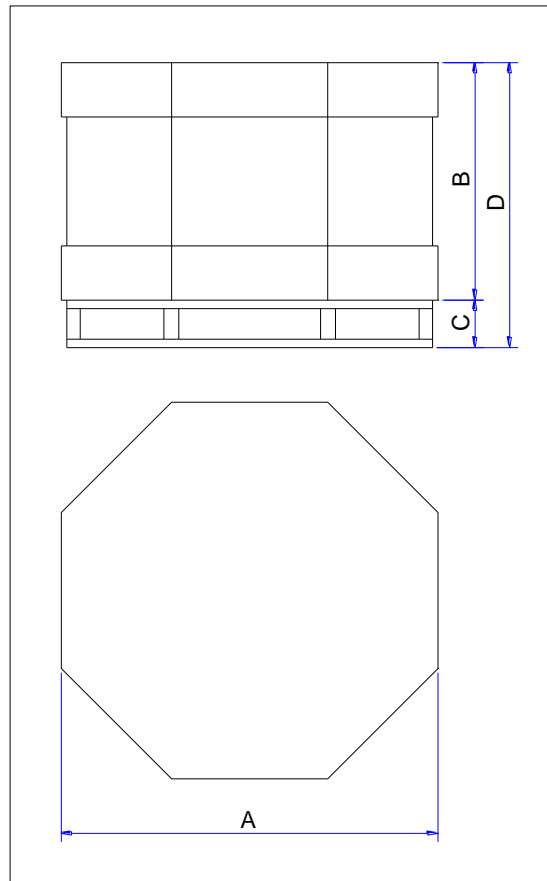

Cesta de cartón

| TIPO | DIMENSIONES (mm) | | | |
|----------|------------------|------|-----|------|
| | A | B | C | D |
| PEQUEÑA | 1110 | 700 | 140 | 840 |
| ESTANDAR | 1110 | 940 | 140 | 1080 |
| GRANDE | 1110 | 1110 | 140 | 1250 |