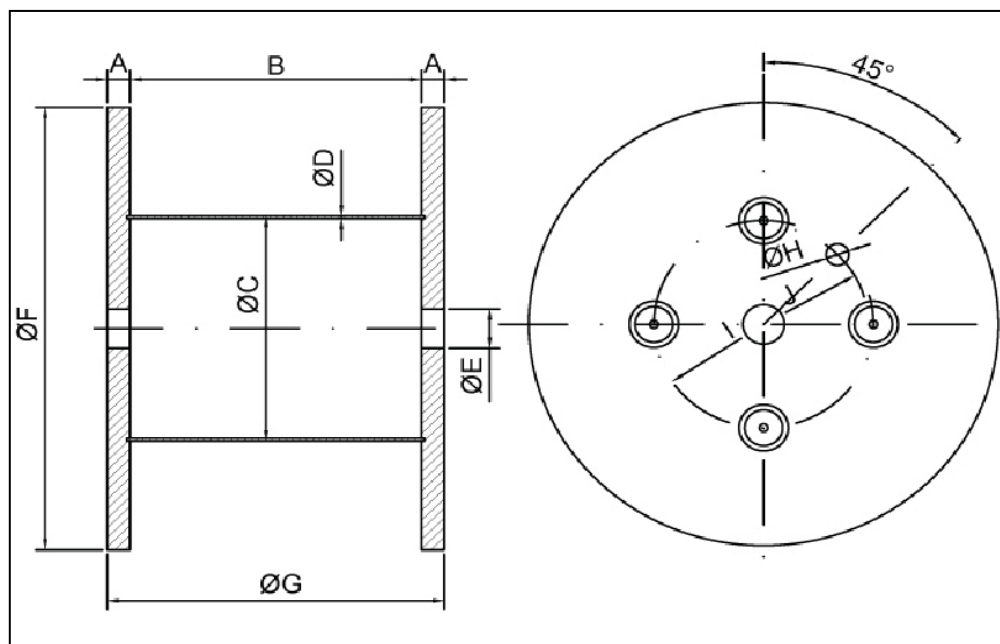

Bobina contrachapada

DIMENSIONES (mm)										
TIPO	A	B	C	D	E	F	G	H	I	J
620	30	385	315	3,9	56	620	445	30	145	138