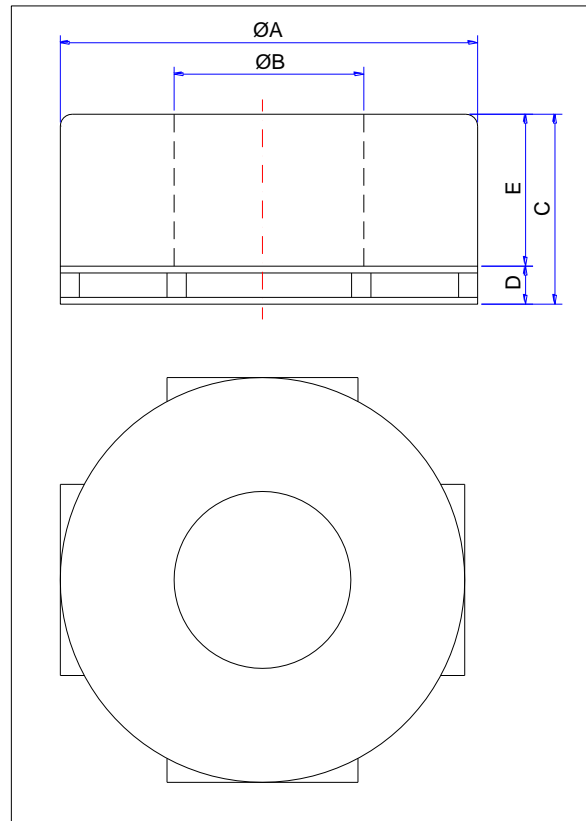

## Coil

DIMENSIONS (mm)				
A	B	C	D	E
1760	800	800	160	640